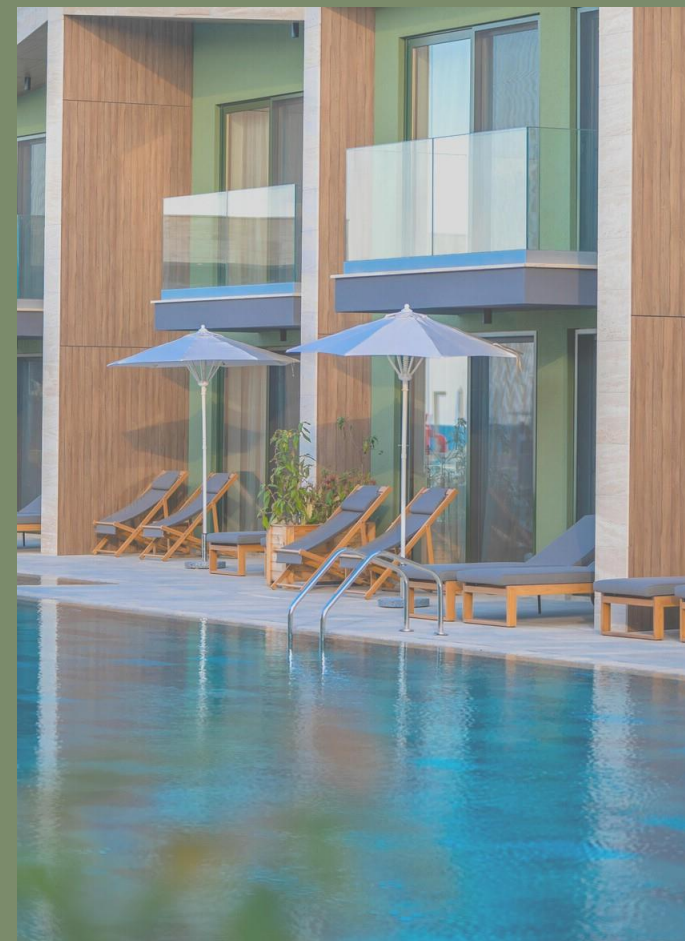

БАСЕЙНИ

Релакс Басейн

външен § отопляем

2 външни басейна за

възрастни

неотопляеми

Бебешки § детски басейн

външен § отопляем

Водни пързалки

Вътрешен басейн

отопляем

СПА § УЕЛНЕС

Парна баня, Финландска Сауна, Био сауна, Солна стая, Хамам, Релакс зона

Безплатен професионален фитнес

ЩАСТЛИВИ ДЕЦА

Бебешко кошче

Детско столче в ресторанта

Бебешки § детски бюфет в основен ресторант

Бебешка § детска площадка

Бебешки пакет/ гърне, вана, повивалник, козметика, халат / - при

запитване , срещу заплащане

Мини клуб

Детска дискотека

ОФЕРТАТА ВКЛЮЧВА ОЩЕ:

БЕЗПЛАТЕН ШЕЗЛОНГ И ЧАДЪР - на плажа и на басейна /според наличността/

ХАВЛИИ - за плажа и за басейна

БЕЗПЛАТЕН СЕЙФ В СТАЯТА

БЕЗПЛАТЕН WI-FI

ПАРКИНГ - безплатен , денонощно охраняем

Добре е да знаете, че:

В термалната зона на СПА центъра се допускат само лица над 16г.

Необходимо е носенето на гривни при използване на Ultra All Inclusive услугите

Настаняване след 14:00 часа

Освобождаване на стаите до 11:00 часа