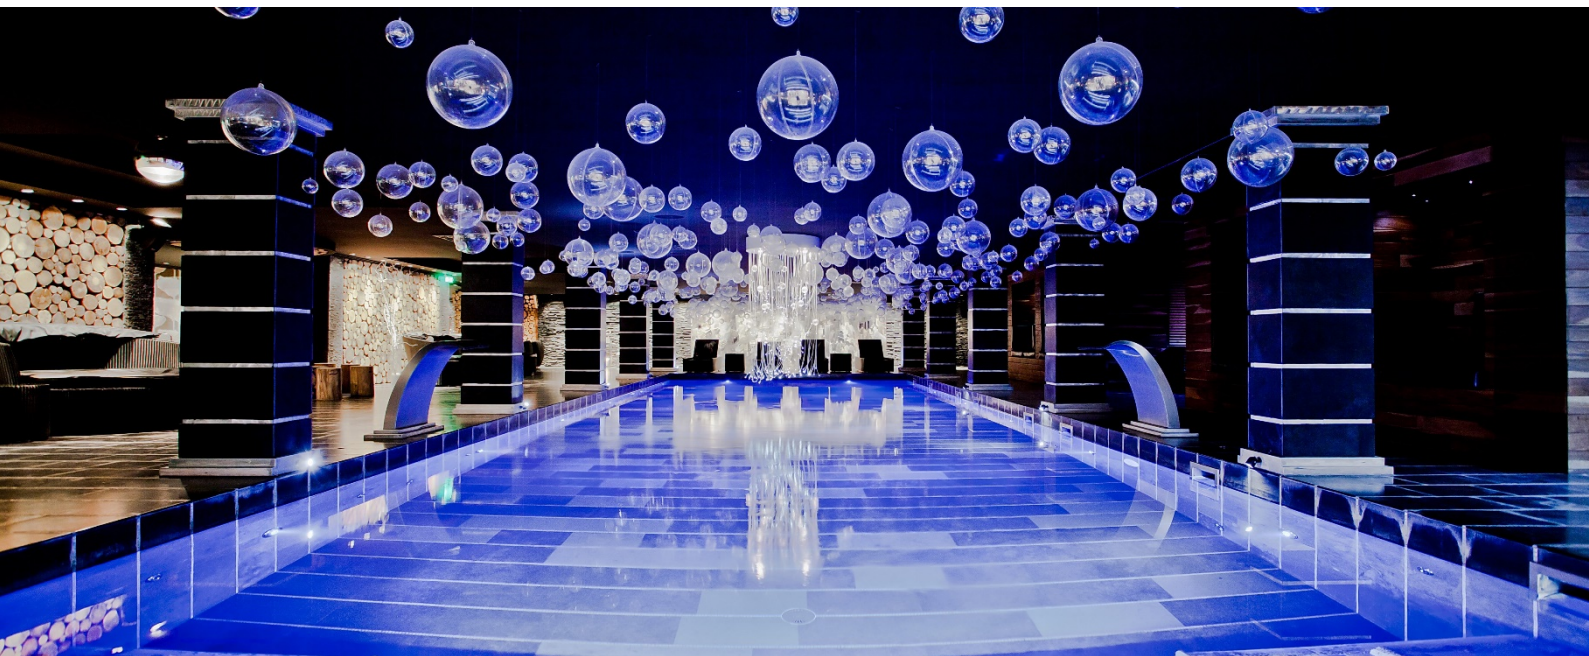

СПА & РЕЛАКС

СПА ЦЕНТЪР

09.00 – 21.00 ч | **ЧАСТ ОТ КОНЦЕПЦИЯТА**

Безплатно ползване на закрит басейн, сауна, ледено ведро

СРЕЩУ ЗАПЛАЩАНЕ: Солено езеро, масажи, козметични процедури, джакузи, парна баня, хамам

ДРУГИ УСЛУГИ

ИНТЕРНЕТ

ЧАСТ ОТ КОНЦЕПЦИЯТА

Безплатен базов интернет на територията на хотела

ПАРКИНГ

ДО ИЗЧЕРПВАНЕ НА КОЛИЧЕСТВАТА

ЧАСТ ОТ КОНЦЕПЦИЯТА

Безплатен за гости на хотела

МИНИ МАРКЕТ

09.00 – 20.00 ч | **СРЕЩУ ЗАПЛАЩАНЕ**

Напитки, сувенири и плажни аксесоари на територията на курорта

ДРУГИ

СРЕЩУ ЗАПЛАЩАНЕ

Телефон, такси, кола под наем, обмяна на валута, медицинско обслужване

ПРОМЕНИ | ВЕРСИЯ: 12.01. 2021.

Хотела си запазва правото да прави промени, включително и да променя датите и часовете на отваряне и затваряне на услугите и съоразенията. Моля, винаги проверявайте дали имате последната версия на:

www.victoriagroup.bg/hotel-packages-description