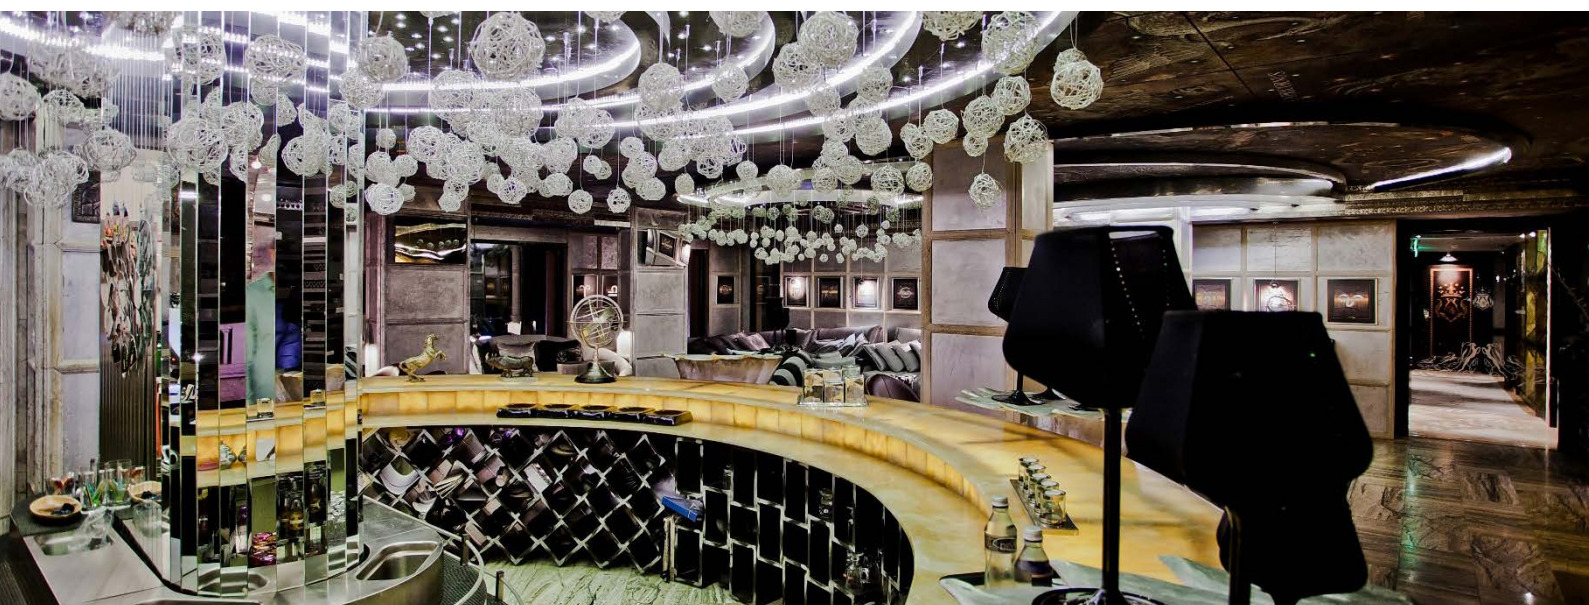

БАРОВЕ

ЛОБИ БАР ЗОДИАК

09.00 – 21.00 ч | **ЧАСТ ОТ КОНЦЕПЦИЯТА**

Разнообразие от вносни алкохолни, безалкохолни, топли напитки и коктейли.

ПУЛ БАР ФОНТАН

10.00 – 00.00 ч | **ЧАСТ ОТ КОНЦЕПЦИЯТА**

Разнообразие от вносни алкохолни, безалкохолни, топли напитки и коктейли.

БИЙЧ БАР ЕТЪРНИТИ

10.00 – 22.00 ч | 05 ЮНИ – 15 СЕПТ |

ЧАСТ ОТ КОНЦЕПЦИЯТА

Разнообразие от вносни алкохолни, безалкохолни, топли напитки и коктейли и пресни плодове!

ЛАУНДЖ КЛУБ МАКУНДО

18.00 – 00.00 ч | **СРЕЩУ ЗАПЛАЩАНЕ**

Салонът предлага богат избор от вносни алкохолни напитки от най-висок клас, безалкохолни и топли напитки.

ПИАНО БАР МИЛЕНИУМ

22.00 – 02.00 ч | **СРЕЩУ ЗАПЛАЩАНЕ**

Богат избор от вносни алкохолни, безалкохолни напитки и коктейли.

ВИНАРНА КАСЪЛ

ПО ЗАЯВКА | **СРЕЩУ ЗАПЛАЩАНЕ**

Винарна с достъп до над 500 бутикови бутилки висококачествено вино.